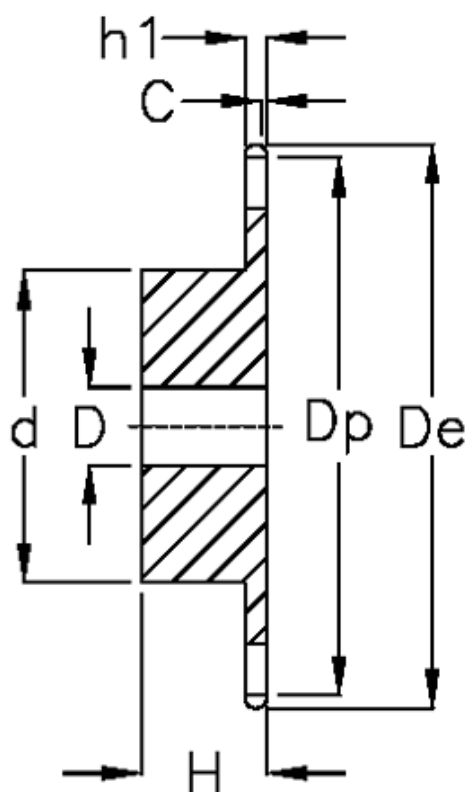

Varenummer: 616011006032  
Beskrivelse: Navhjul 10 B-1 Z=32 simplex  
forboret

## Mål

Antal tænder	= 32
C	= 1.6
d	= 95
D	= $20 \pm 0,5$
De	= 168.9
Dp	= 161.95
For kædebetegnelse	= 10 B-1
For kæde størrelse	= 5/8" x 3/8"

H	= 35
h1	= 9.1